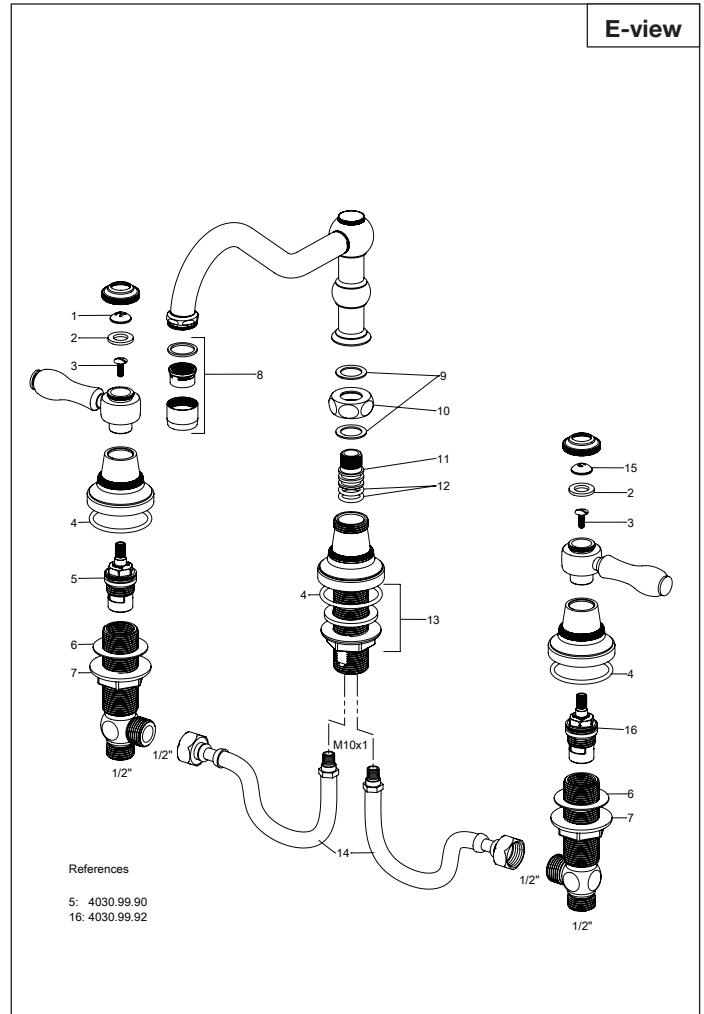

**ASSEMBLY MANUAL**

Collection : 1935

Ref. : 1935.--.26

Batterie de cuisine 3 trous (sans douchette), bec mobile  
3-gats keukenmengkraan (zonder handdouche), draaibare uitloop  
3-hole sinkmixer (without handshower) swing spout

**Installation steps**