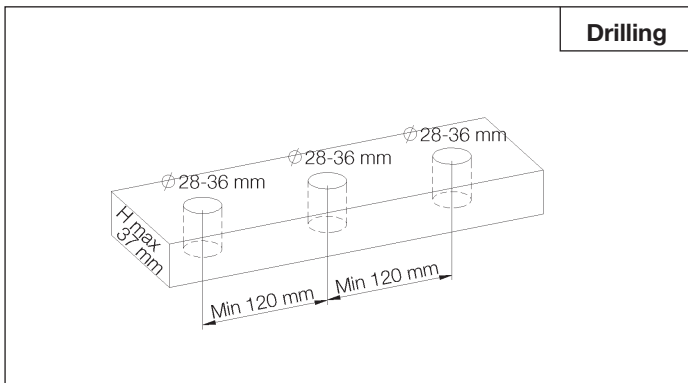

**ASSEMBLY MANUAL**

Collection : 1935

Ref. : 1935.--.26

Batterie de cuisine 3 trous (sans douchette), bec mobile  
3-gats keukenmengkraan (zonder handdouche), draaibare uitloop  
3-hole sinkmixer (without handshower) swing spout